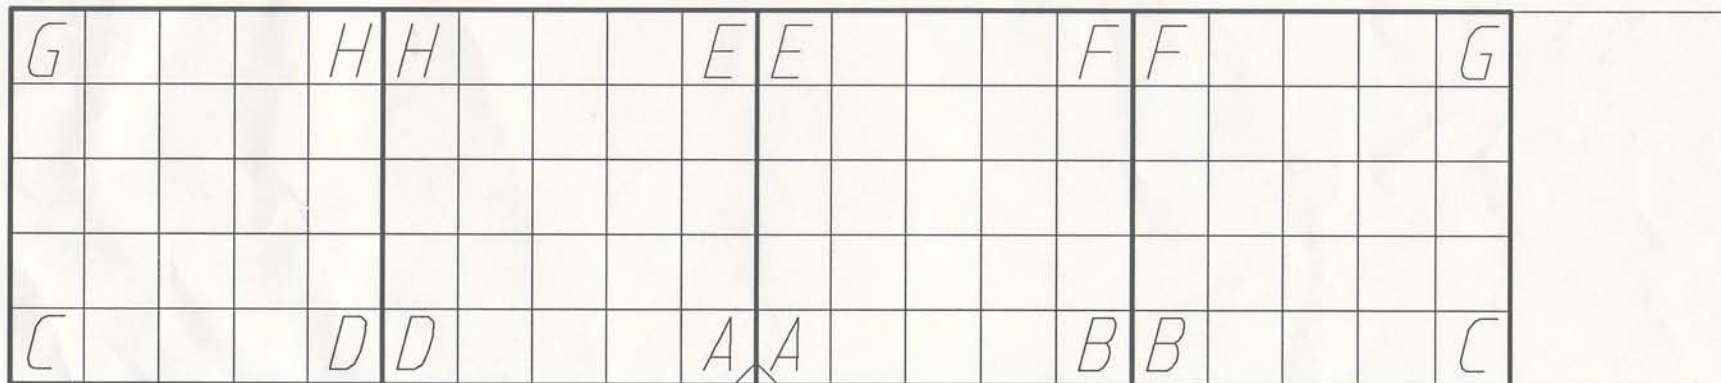

Christian Roher
BG Krems 1996

QUADER und WÜRFEL

Anleitung

- Ausschneiden
- Vergiß nicht auf die Klebelaschen
- Falzen
- Innenseite beschriften
- Aufkleben ----->

A4-Format

Dein Name